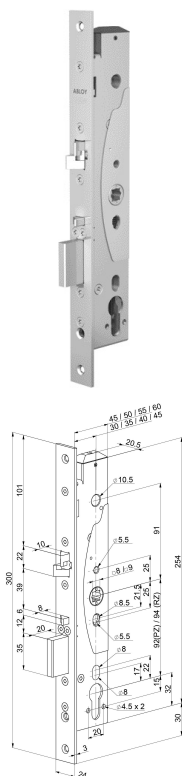

Elektromechanische sloten

Utiliteitsbouw - Motorbediende sloten

Veiligheidspaniekdeursloten - motorgestuurd

Experience a safer and more
open world

Omschrijving

Voor situaties waar een gecontroleerde toegangsverlening aan één zijde of beide zijden gewenst is. Het slot wordt door een motor opgestuurd, waarbij de nachtschoot wordt ingetrokken en de dagschoot wordt vrijgegeven. Mede hierdoor is het motorslot dan ook zeer geschikt voor toepassing met deurautomaten. De ongecontroleerde zijde is altijd mechanisch te openen met een deurkruk of paniekopener. Het slot kan altijd met een mechanische cilinder worden bediend. Voorzien van de signalering 'nachtschoot uit'.

Eigenschappen

- Mechanisch zelfvergrendelende dag- en nachtschoot
- Mechanische paniekmfunctie
- Universele aansluitspanning
- Gecontroleerde zijde instelbaar
- Tweedelige dagschoot
- Diverse doornmaten
- Universele draairichting
- Nachtschootsignalering

Technische gegevens

Bedrijfstemperatuur	-20 °C tot 60 °C
Dagschoot	10 mm
Nachtschoot	20 mm
Afstand	92 mm
Uitsparing	17 mm
Krukgat	9 mm
Doornmaten	30, 35, 40, 45 mm
Model voorplaat	rechthoekig
Materiaal voorplaat	rvs geborsteld
Afmetingen voorplaat	300x24 mm
Geteste cycli	500.000
Normen	EN179, EN1125, EN12209, EN14846, EN61000-6-1 en EN61000-6-3

Artikelnaam	Art.nr	Model voorplaat	Afmeting voorplaat (mm)	Mat. voorplaat	Afstand (mm)	Doornmaat (mm)	Draair.
EL418/30	10037870	rechthoekig	24 x 300	rvs	92	30	1/2/3/4
EL418/35	10037871	rechthoekig	24 x 300	rvs	92	35	1/2/3/4
EL418/40	10041723	rechthoekig	24 x 300	rvs	92	40	1/2/3/4
EL418/45	10041724	rechthoekig	24 x 300	rvs	92	45	1/2/3/4