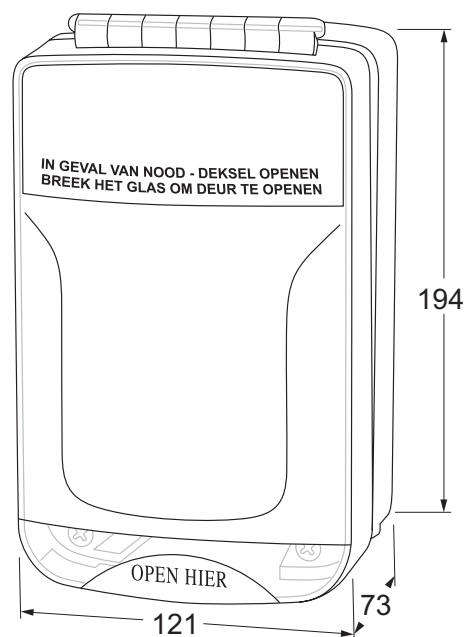

MODELLEN

PS2000   beschermkap voor groene en rode handmelders

PP10   deactiveer pin PS2000 (10 stuks)

Batterij PS2000
Type CR123A (3V)